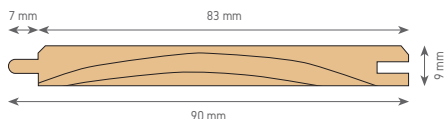

Fig. 2

Fig. 3

Fig. 4

Ventajas del producto

- Fácil de instalar.
- Se puede pintar, barnizar o tratar con tintes no formadores de película.

Principales aplicaciones

- Revestimiento de cielos y aleros.

Recomendaciones

- Acondicionar durante 48 horas (mínimo) el producto en el lugar de instalación.
- Utilice la primera pieza de guía para instalar las siguientes, debe quedar correctamente alineada con un muro. Clavar en la pestaña con clavos de 1" (Fig. 2). Las siguientes piezas se instalan calzando la hembra con la ayuda de un taco de madera (Fig. 3). Se recomienda dejar una separación mínima de 2 mm entre piezas.
- Para hacer uniones longitudinales, se recomienda alternar los cortes (Fig. 4), asegurando que estén a escuadra.
- Instalar sobre un cadenetado de MSD Terminación de 2x2 con un espaciamiento máximo de 60 cm entre apoyos. En caso de una losa, puede ser MSD de 1x2 fijado a la losa mediante tarugos (Fig. 1).
- Si el producto se instala en diagonal, el espacio entre apoyos deberá reducirse.
- Se recomienda botar los clavos con un punto.

Almacenamiento

- Almacenar la madera bajo techo, apilada de manera horizontal y apoyada sobre 3 listones.

Especificaciones Técnicas

Denominación	Escuadrías			Avance mm	Recubrimiento pieza por m²	Paquete unidades	Peso Pieza kg
	espesor mm	ancho mm	largo m				
1/2x4	9	90	3,2	83	0,266	648	1,86