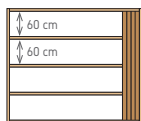

Características

- Madera de Pino Radiata proveniente de bosques sustentables.
- Cepillada por la cara.
- Madera seca en cámara en torno al 15%.
- Apariencia uniforme y consistente en el tiempo.
- Cada pieza tiene una etiqueta que identifica el producto.
- Cabezal verde.

Ventajas del producto

- Fácil de instalar.
- Se puede pintar, barnizar o tratar con tintes no formadores de película.

Principales aplicaciones

- Revestimiento de cielos y aleros.

Recomendaciones

- Acondicionar durante 48 horas (mínimo) el producto en el lugar de instalación.
- Utilice la primera pieza de guía para instalar las siguientes, debe quedar correctamente alineada con un muro. Clavar en la pestaña con clavos de 1" (Fig. 2). Las siguientes piezas se instalan calzando la hembra con la ayuda de un taco de madera (Fig. 3). Se recomienda dejar una separación mínima de 2 mm entre piezas.
- Para hacer uniones longitudinales, se recomienda alternar los cortes (Fig. 4), asegurando que estén a escuadra.
- Instalar sobre un cadenetado de MSD Terminación de 2x2 con un espaciamiento máximo de 60 cm entre apoyos. En caso de una losa, puede ser MSD de 1x2 fijado a la losa mediante tarugos (Fig. 1).
- Si el producto se instala en diagonal, el espacio entre apoyos deberá reducirse.
- Se recomienda botar los clavos con un punto.

Almacenamiento

- Almacenar la madera bajo techo, apilada de manera horizontal y apoyada sobre 3 listones.

Especificaciones Técnicas

Denominación	Escuadrías			Avance mm	Recubrimiento pieza por m²	Paquete unidades	Peso Pieza kg
	espesor mm	ancho mm	largo m				
1/2x4	9	90	3,2	83	0,266	648	1,86

Fig. 1

Inscríbete y descarga útil contenido
araucosoluciones.com

Síguenos en:

» Proyectos
» Serie Cómo Hacer
» Newsletter