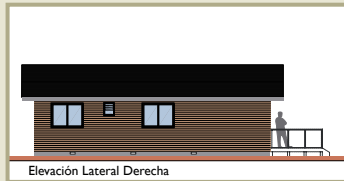

Planta Arquitectura Casa 73m²

4.1

Una Solución Sostenible en 73m², basada en el uso de productos sustentables de maderas y tableros de ARAUCO y otros complementarios que permite a arquitectos, empresas constructoras y público en general, construir con confianza.

Descargue toda la información necesaria para la construcción de este proyecto en:
araucosoluciones.com

Vista Exterior

4.2

Elevaciones

4.3

Serie **Cómo Hacer**

Construya su Casa con Productos **ARAUCO**

ARAUCOPLY.

OSB

73m²

Casas de

26, 49, 58, 73 y 126m².

ARAUCO Soluciones

La más completa variedad de productos e información técnica para que sus proyectos de mueblería y construcción sean eficientes, de calidad y amigables con el medioambiente.