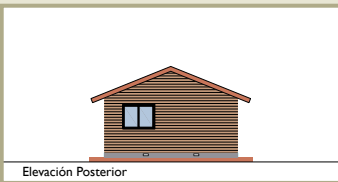

Planta Arquitectura Casa 73m²

4.1

Una Solución Sostenible en 73m², basada en el uso de productos sustentables de maderas y tableros de ARAUCO y otros complementarios que permite a arquitectos, empresas constructoras y público en general, construir con confianza.

Descargue toda la información necesaria para la construcción de este proyecto en:
araucosoluciones.com

Vista Exterior

4.2

Elevaciones

4.3

Serie **Cómo Hacer**

Construya su Casa con Productos **ARAUCO**

ARAUCOPLY.