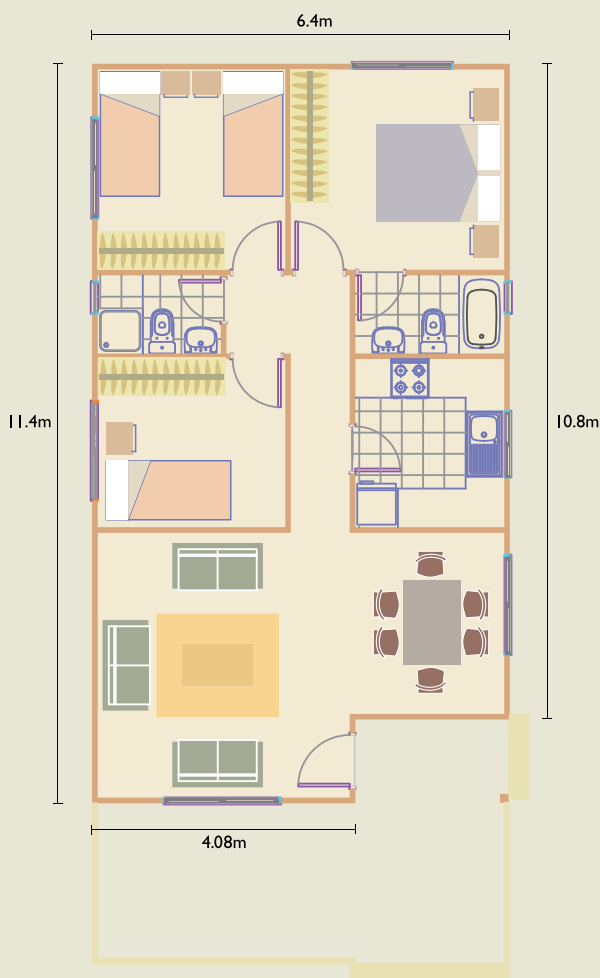

4

proyectos

Serie **Cómo Hacer**

Casa de **73m²**

- Material renovable
- Resistente y segura
- Fácil y rápida construcción

araucosoluciones.com

ARAUCO.
Sembremos Futuro

Casa de 73m²

Planta Arquitectura Casa 73m²

4.1

Una Solución Sostenible en 73m², basada en el uso de productos sustentables de maderas y tableros de ARAUCO y otros complementarios que permite a arquitectos, empresas constructoras y público en general, construir con confianza.

OSB

73m²

Casas de

26, 49, 58, 73 y 126m².

ARAUCO Soluciones

La más completa variedad de productos e información técnica para que sus proyectos de mueblería y construcción sean eficientes, de calidad y amigables con el medioambiente.