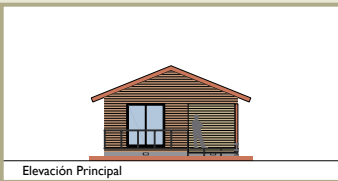

4

proyectos

Serie **Cómo Hacer**

Casa de **73m²**

- Material renovable
- Resistente y segura
- Fácil y rápida construcción

araucosoluciones.com

ARAUCO.
Sembremos Futuro

Casa de 73m²

Planta Arquitectura Casa 73m²

4.1

Una Solución Sostenible en 73m², basada en el uso de productos sustentables de maderas y tableros de ARAUCO y otros complementarios que permite a arquitectos, empresas constructoras y público en general, construir con confianza.

Descargue toda la información necesaria para la construcción de este proyecto en:
araucosoluciones.com

Vista Exterior

4.2

Elevaciones

4.3

Serie **Cómo Hacer**

Construya su Casa con Productos **ARAUCO**

ARAUCOPLY.

OSB

73m²

Casas de

26, 49, 58, 73 y 126m².

ARAUCO Soluciones

La más completa variedad de productos e información técnica para que sus proyectos de mueblería y construcción sean eficientes, de calidad y amigables con el medioambiente.